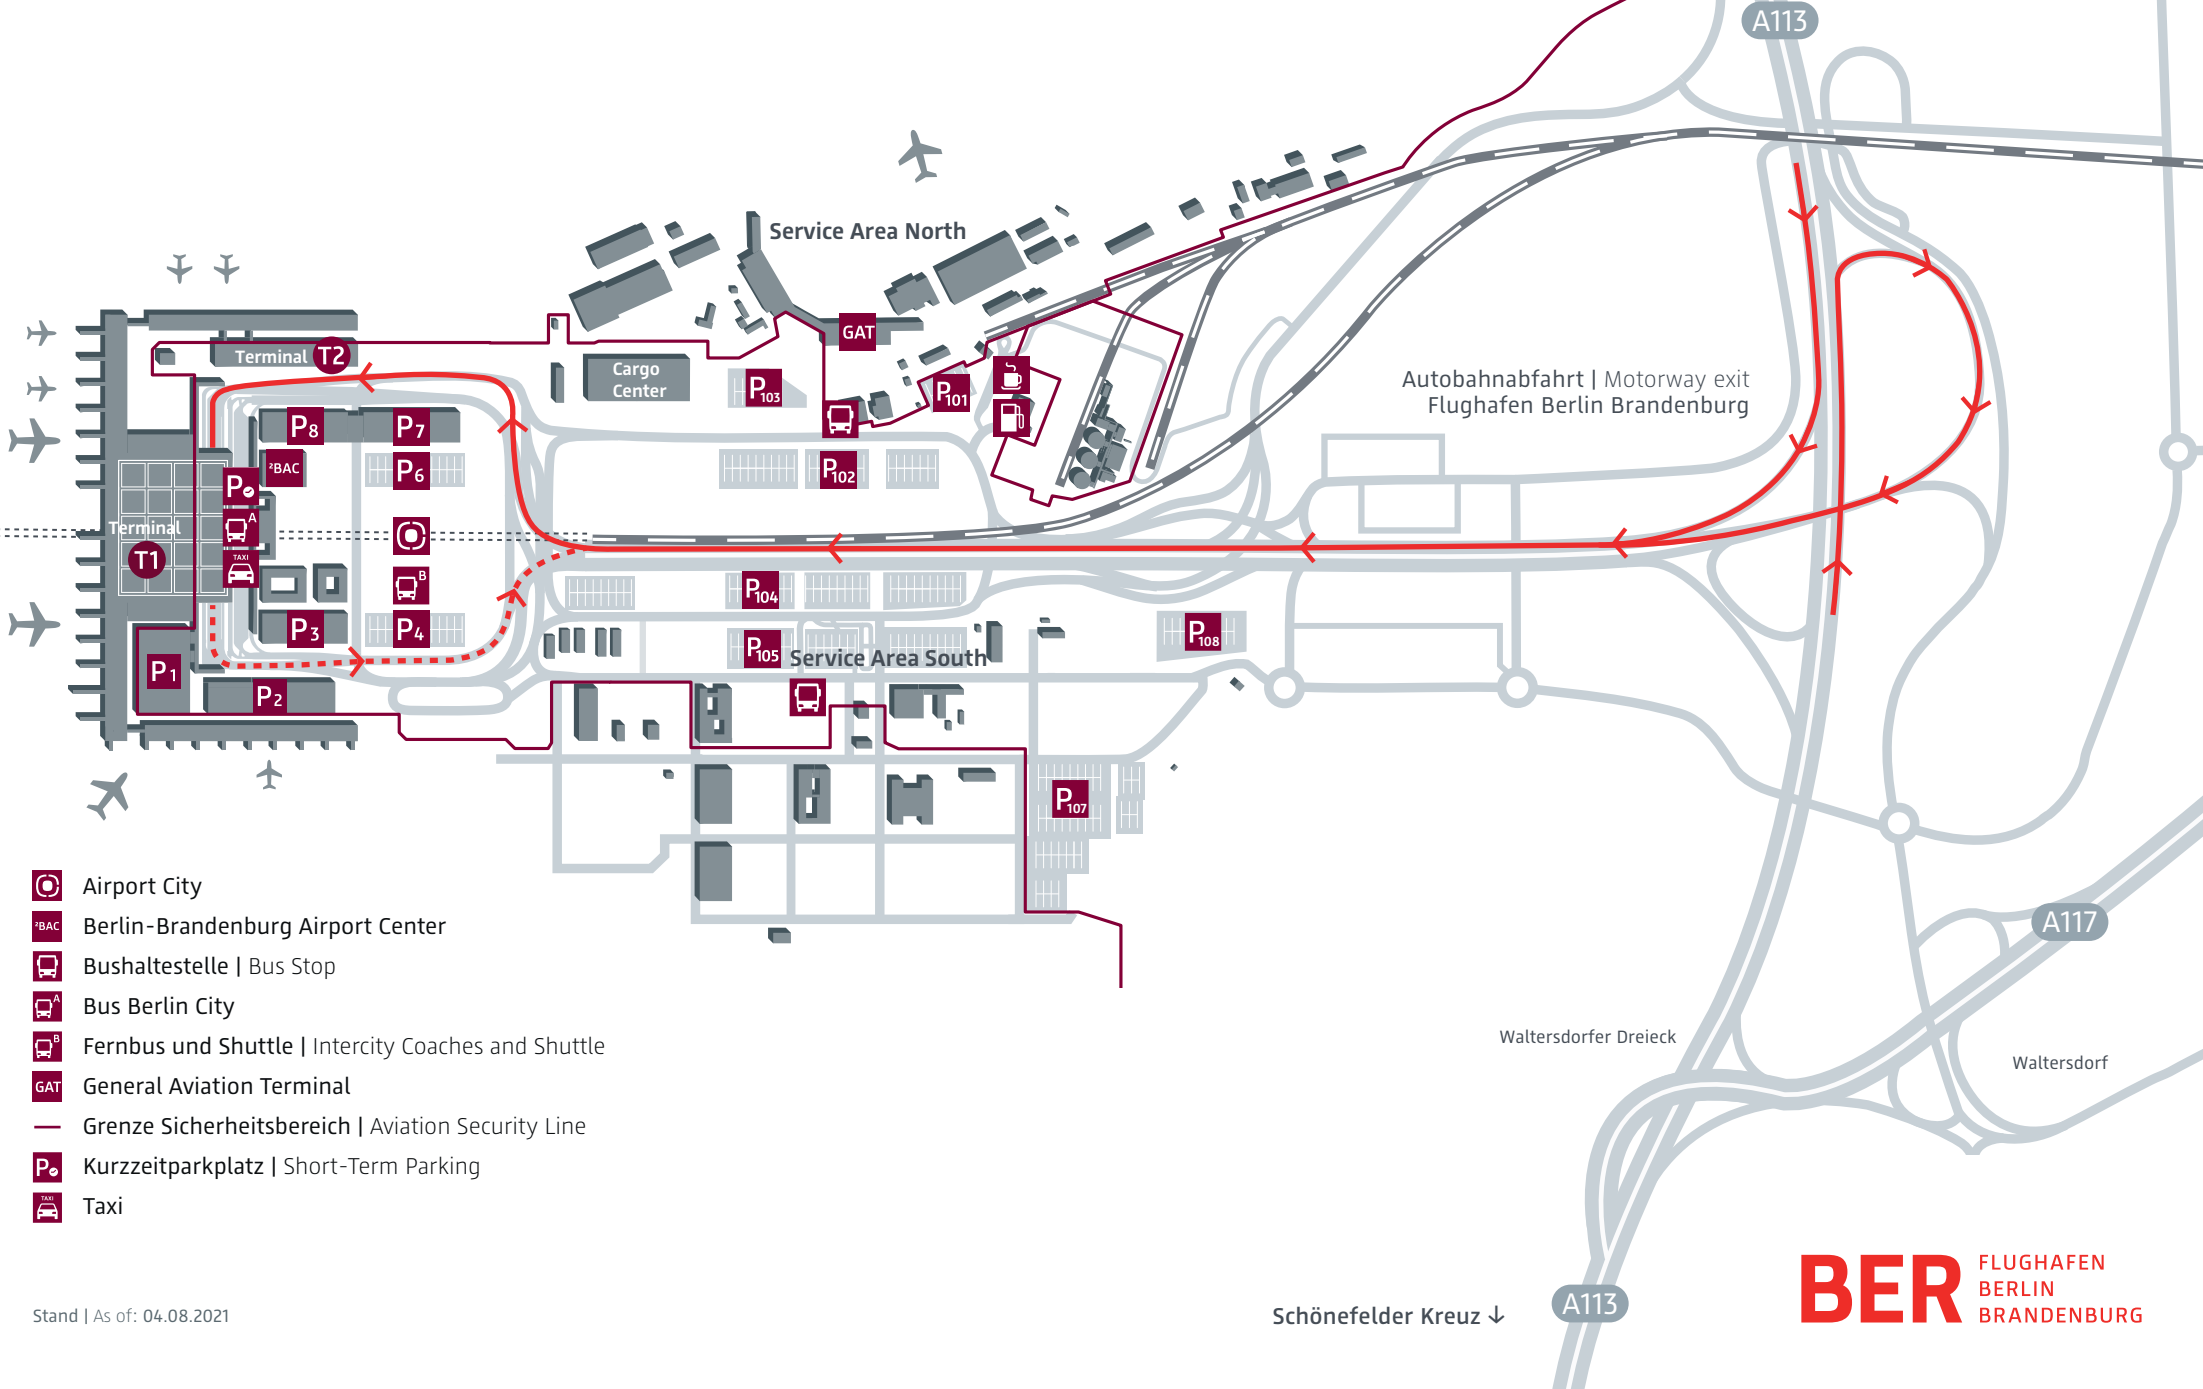

Flughafen Berlin Brandenburg – Anfahrt T1-2

Berlin Brandenburg Airport – Directions T1-2

↑ Berlin
 Flughafen BER Terminal 5
 Autobahnabfahrt | Motorway exit
 Schönefeld Süd

- Airport City
- Berlin-Brandenburg Airport Center
- Bushaltestelle | Bus Stop
- Bus Berlin City
- Fernbus und Shuttle | Intercity Coaches and Shuttle
- GAT
- Grenze Sicherheitsbereich | Aviation Security Line
- Kurzzeitparkplatz | Short-Term Parking
- Taxi