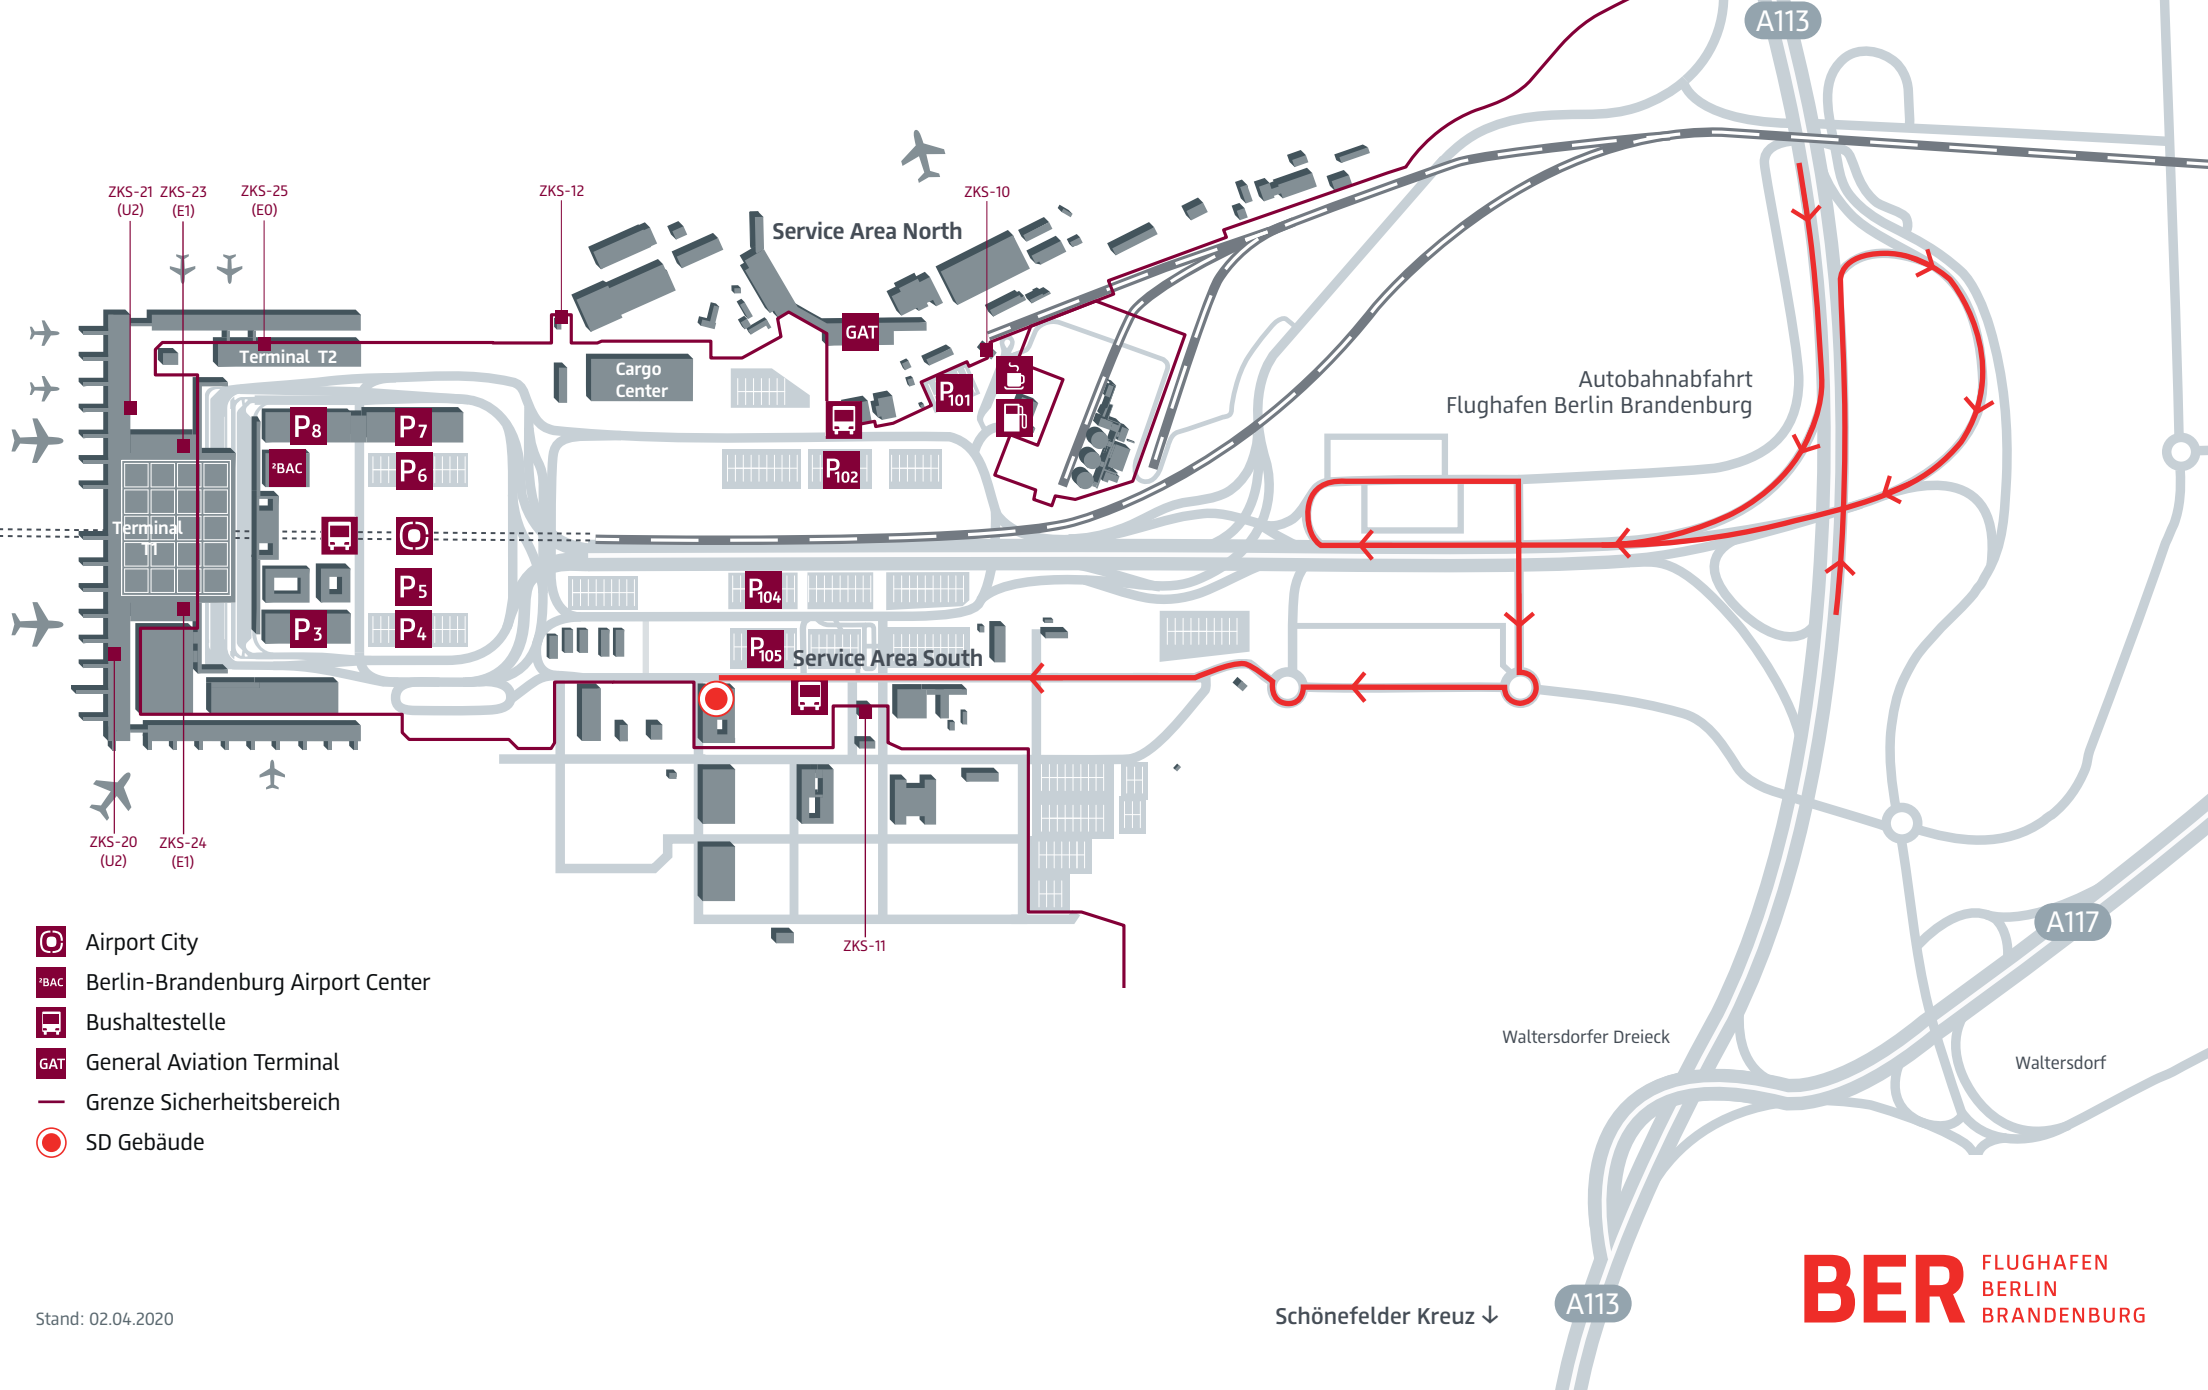

Flughafen Berlin Brandenburg

Anfahrt SD Gebäude

↑ Berlin
 Flughafen Berlin-Schönefeld
 Autobahnabfahrt
 Schönefeld Süd

-  Airport City
-  Berlin-Brandenburg Airport Center
-  Bushaltestelle
-  General Aviation Terminal
-  Grenze Sicherheitsbereich
-  SD Gebäude