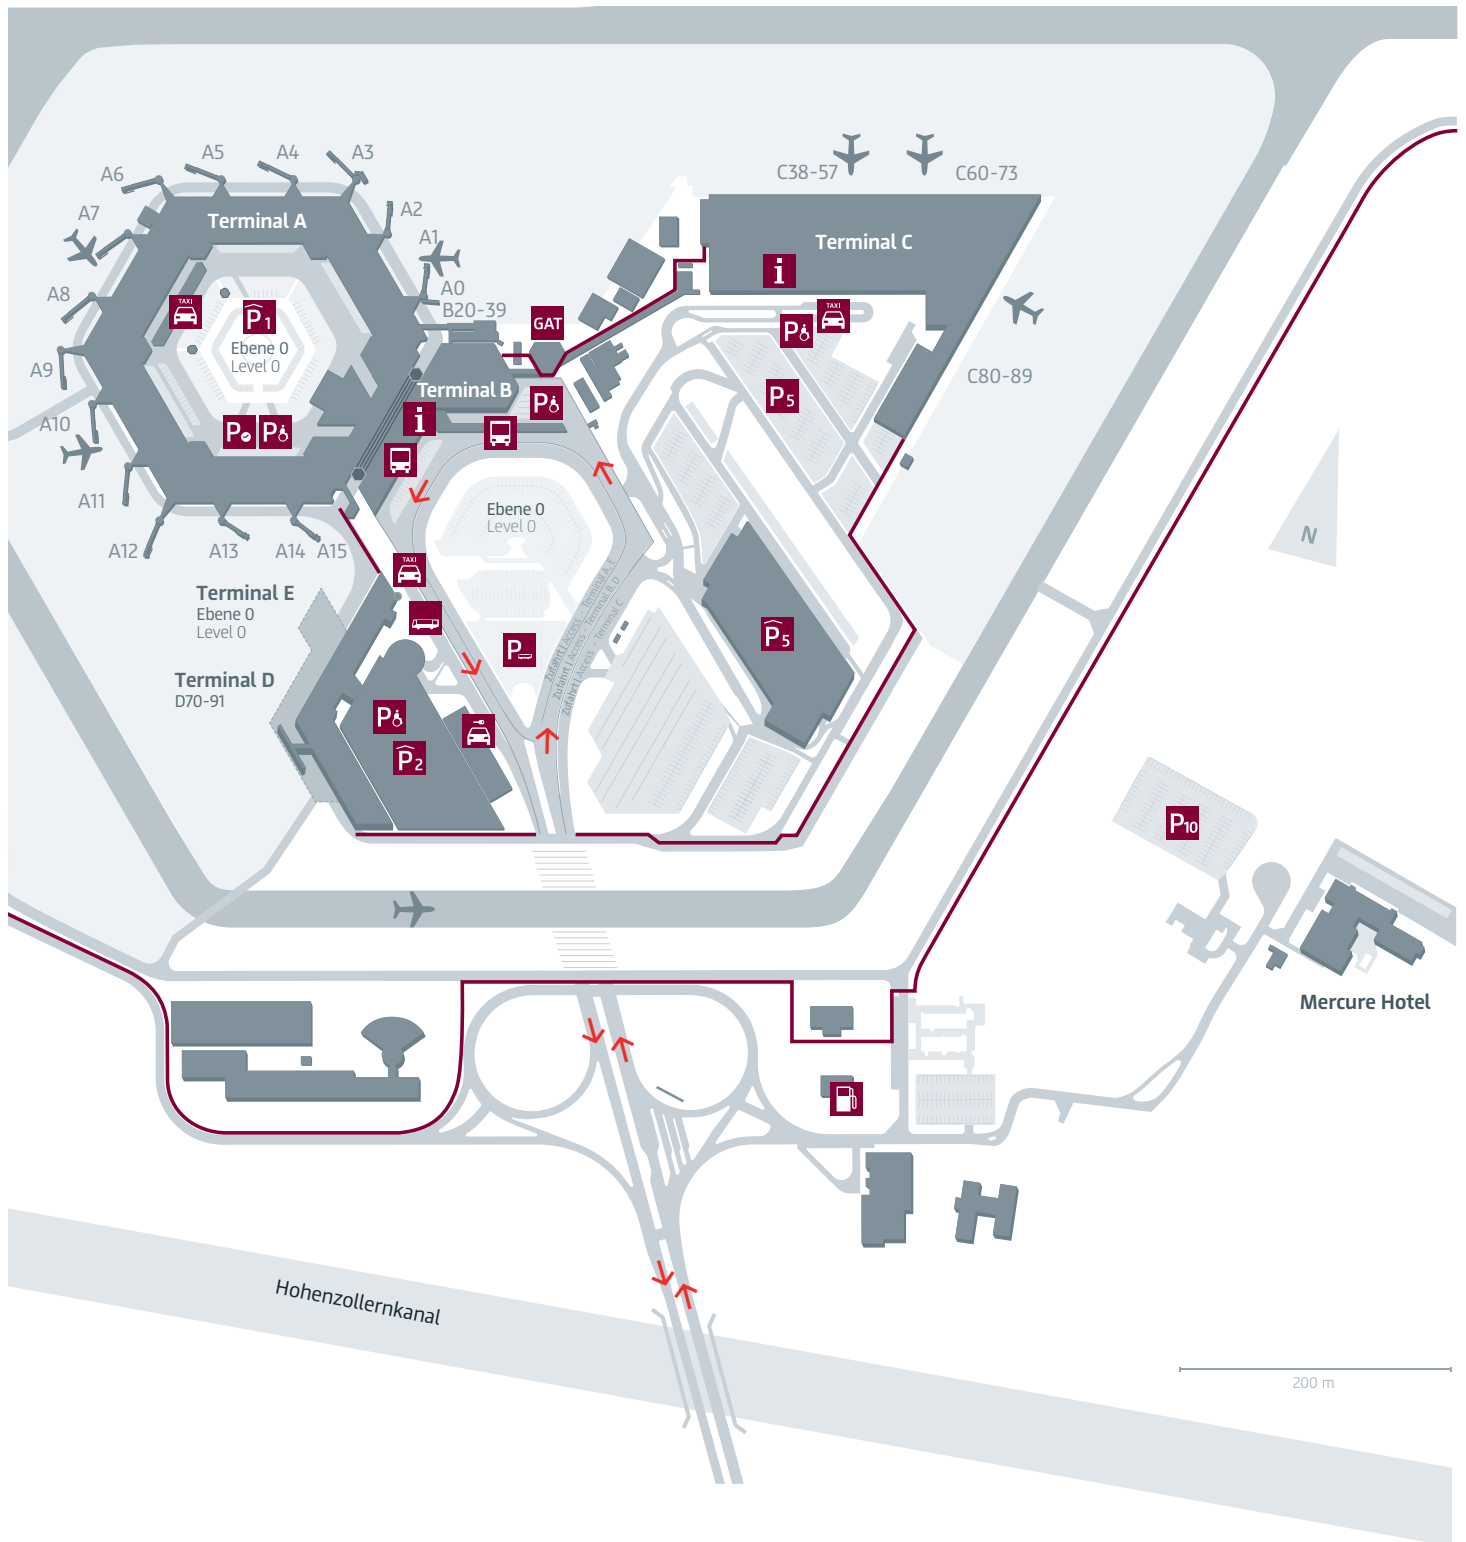

# Flughafen Berlin-Tegel

## Anfahrt und Parken

- ← **An- und Abfahrt** | Arrival and Departure
- P6** **Behinderten-Parkplätze** | Disabled Parking Area
- B** **Bushaltestelle ÖPNV** | Local Bus Stop
- P** **Busvorhalteplatz** | Bus Staging Area
- F** **Fernbus** | Intercity Coaches
- i** **Fluggastinformation** | Airport Information
- GAT** **GAT** | General Aviation Terminal

- **Grenze Sicherheitsbereich** | Aviation Security Line
- Po** **Kurzzeitparkplatz** | Short-Term Parking
- M** **Mietwagen** | Car Rental
- Px** **Parkhaus** | Multi-Storey Parking
- Px** **Parkplatz** | Ground Parking
- T** **Tankstelle** | Filling Station
- Taxi** **Taxi**