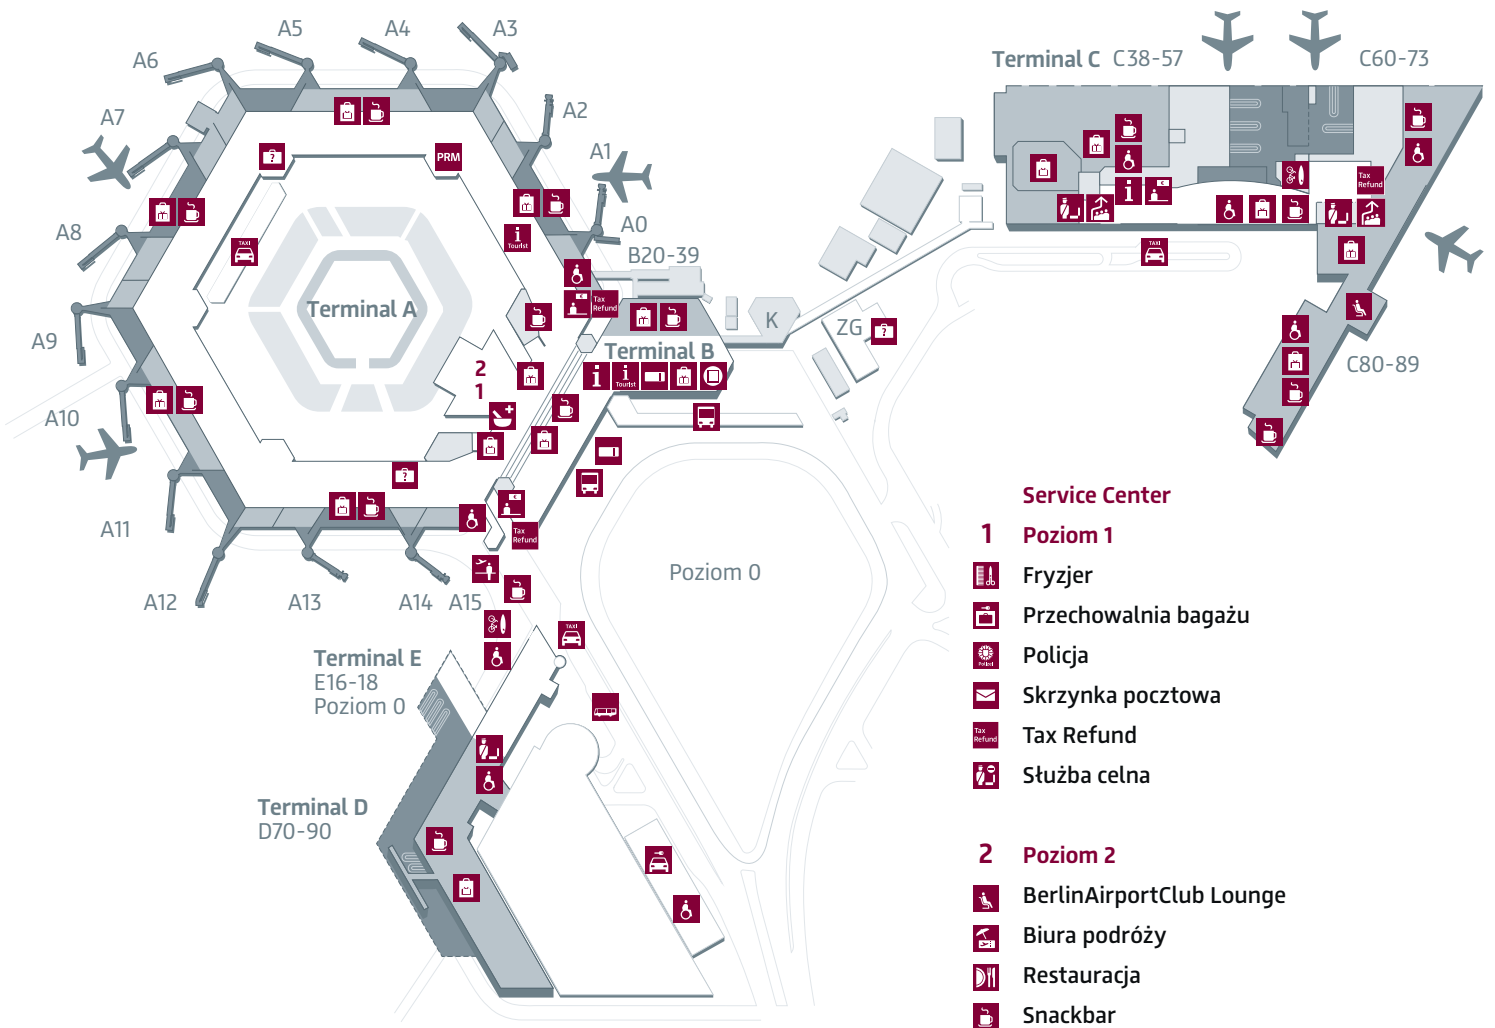

Lotnisko Berlin-Tegel Terminal

Service Center

1 Poziom 1

- Fryzjer
- Przechowalnia bagazu
- Policja
- Skrzynka pocztowa
- Tax Refund
- Sluzba celna

2 Poziom 2

- BerlinAirportClub Lounge
- Biura podrzyzy
- Restauracja
- Snackbar

- Odloty
- Przyloty
- Czesc ogolnodostepna
- Powierzchnie eksploatacyjne
- K** Tower
- ZG** Celny sklad bagazowy (Poziom 0)
- Apteka
- Serwis dla niepetnosprawnych
- WC dla niepetnosprawnych
- Taras widokowy dla zwiedzajacych
- Przystanek autobusowy
- Automat biletowy
- Autobus dalekobiezny
- Informacja dla pasazerow
- Duszpasterstwo lotniskowe
- Poszukiwanie zaginionego bagazu

- Lounge
- Wynajem samochodow
- Priority Lane
- Zakupy
- Kontrola bezpieczenstwa
- Snackbar
- Bagaz ponadgabarytowy (Poziom 0)
- Taksowki
- Taxi Refund
- Tourist Info
- Kantor wymiany walut, bank