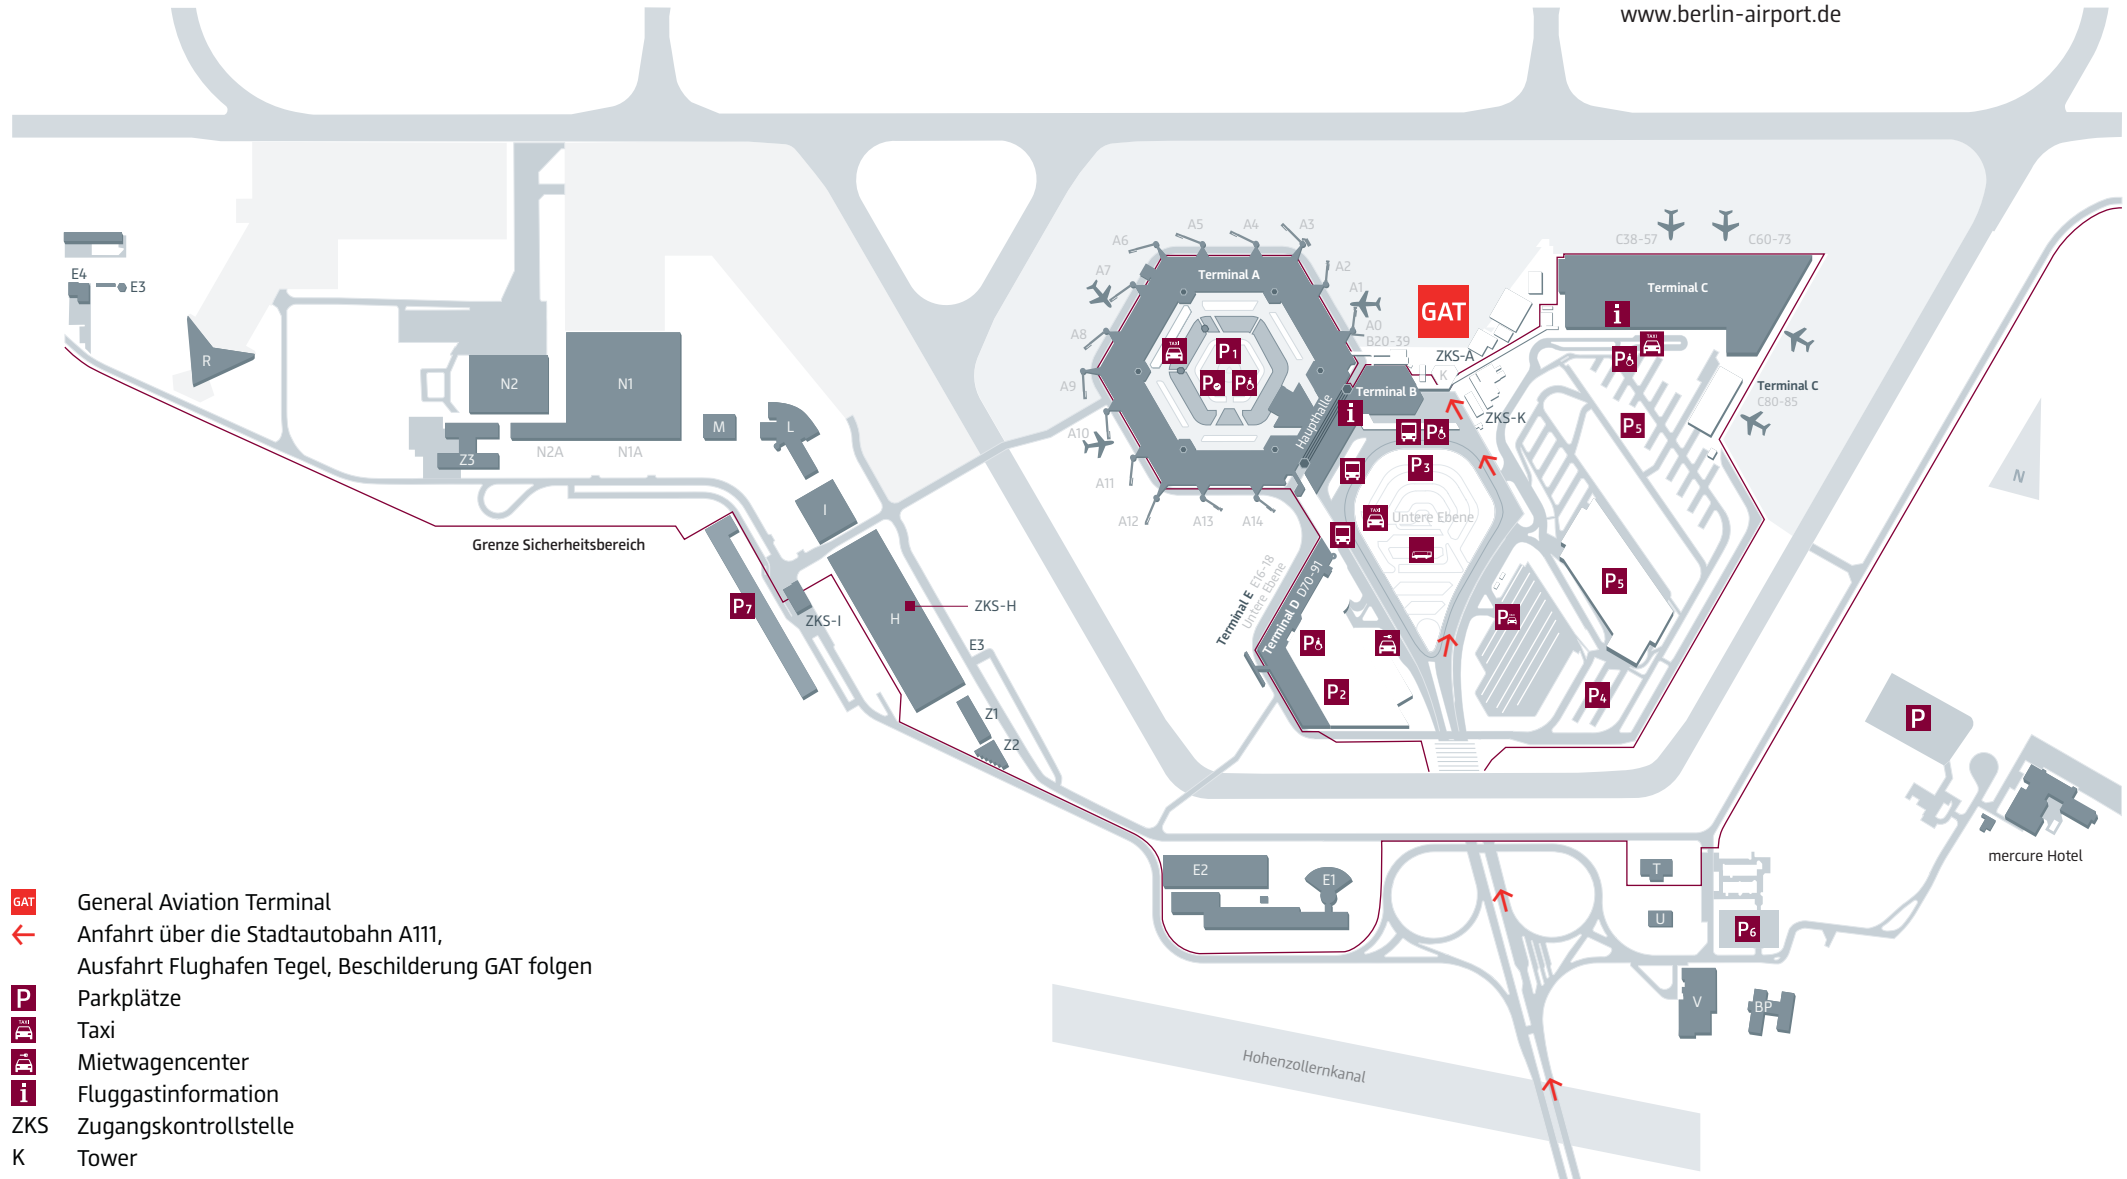

# Flughafen Berlin-Tegel

-  General Aviation Terminal
-  Anfahrt über die Stadtautobahn A111, Ausfahrt Flughafen Tegel, Beschilderung GAT folgen
-  Parkplätze
-  Taxi
-  Mietwagencenter
-  Fluggastinformation
- ZKS Zugangskontrollstelle
- K Tower