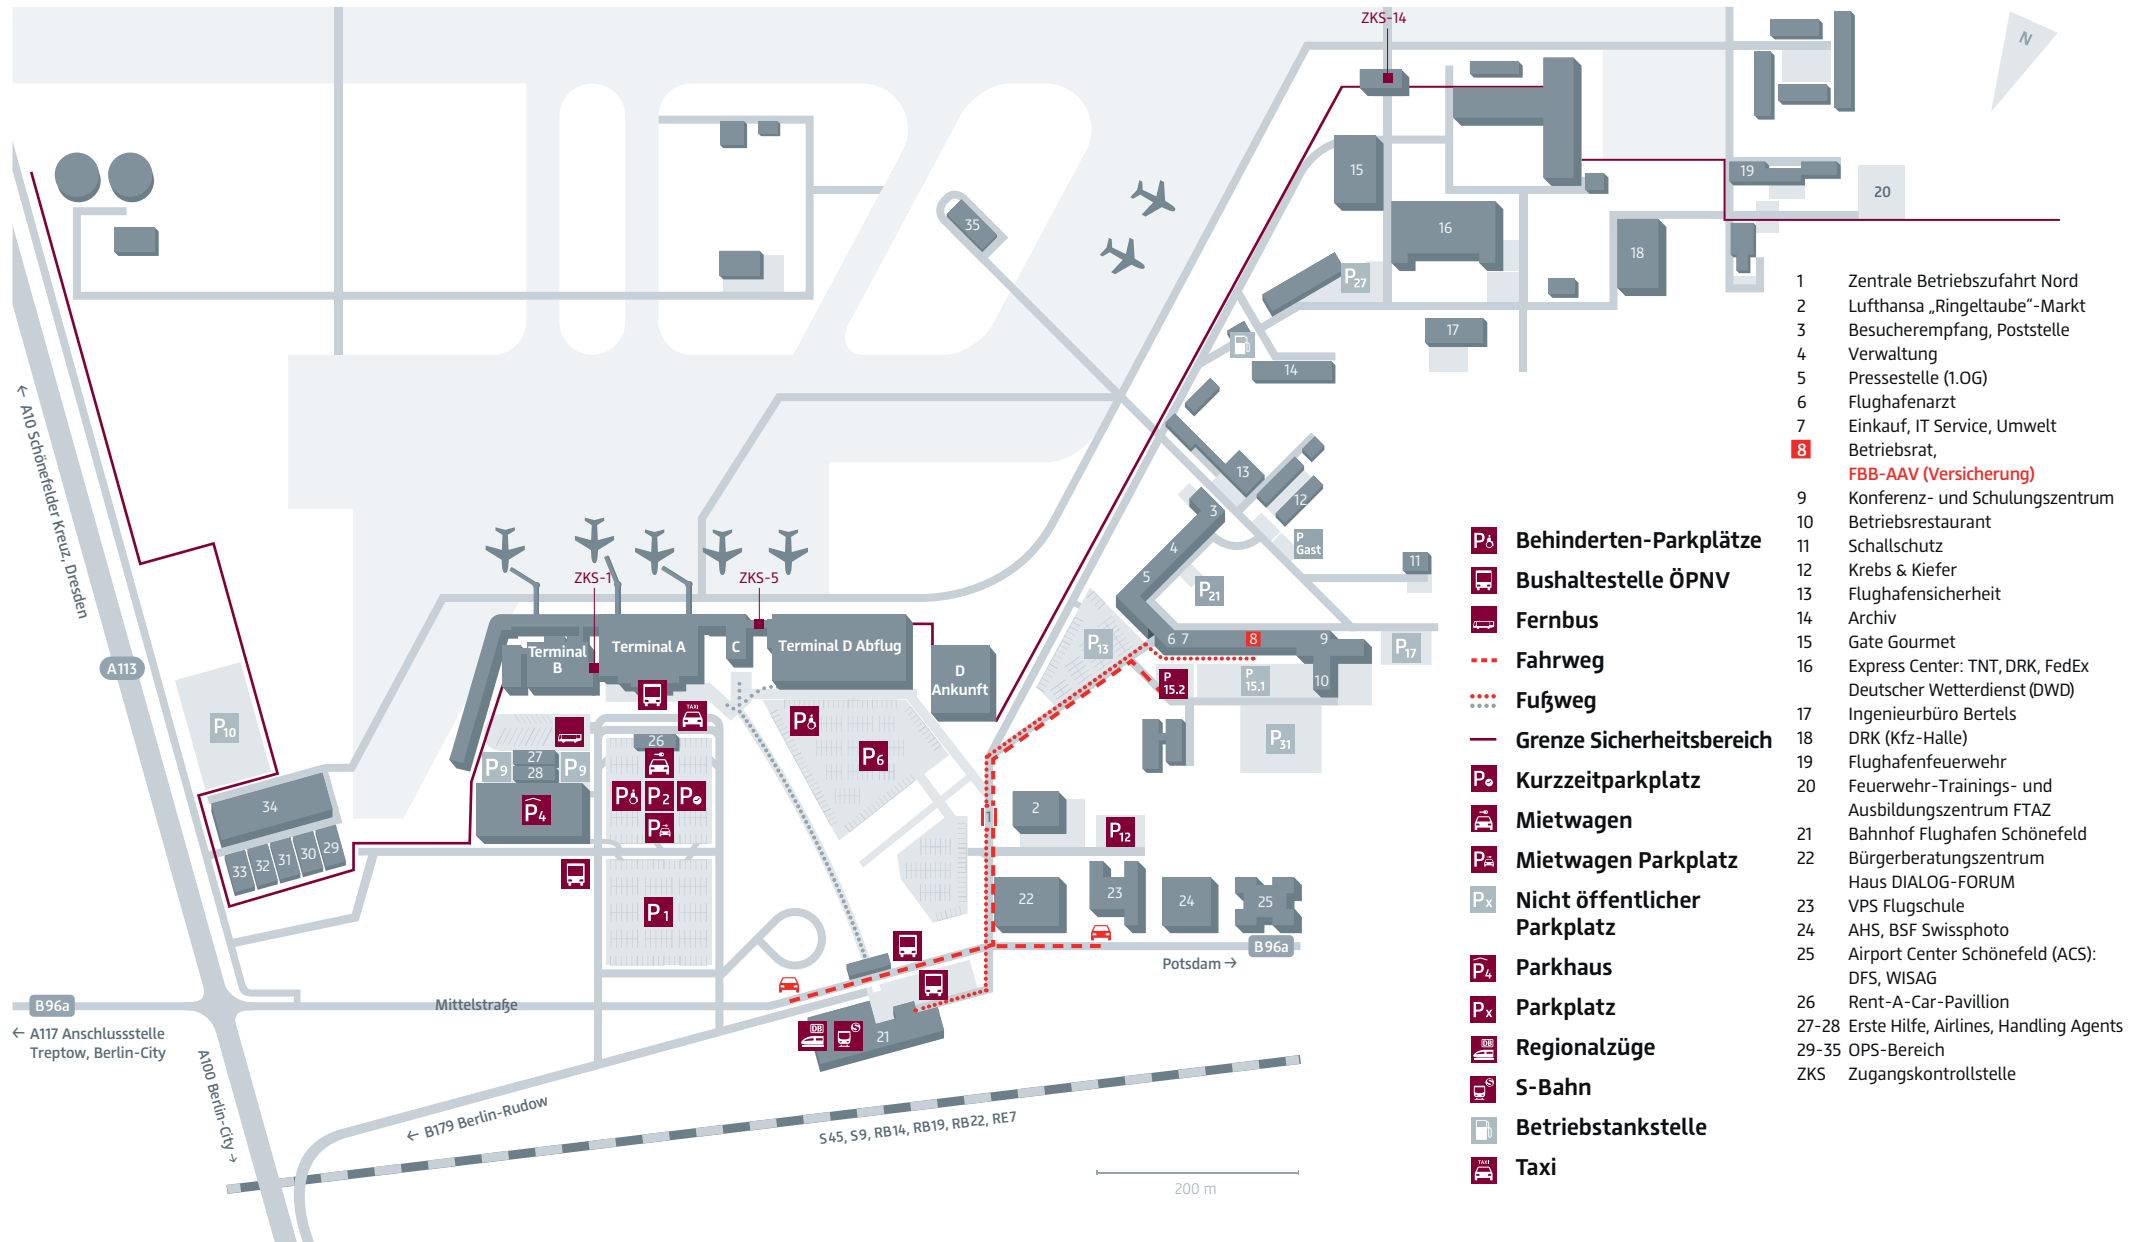

Flughafen Berlin-Schönefeld (Nord)

Anfahrt FBB Airport Assekuranz Vermittlungsgesellschaft mbH

- 1 Zentrale Betriebszufahrt Nord
- 2 Lufthansa „Ringtaube“-Markt
- 3 Besucherempfang, Poststelle
- 4 Verwaltung
- 5 Pressestelle (I.OG)
- 6 Flughafenarzt
- 7 Einkauf, IT Service, Umwelt Betriebsrat,
- 8 FBB-AAV (Versicherung)**
- 9 Konferenz- und Schulungszentrum
- 10 Betriebsrestaurant
- 11 Schallschutz
- 12 Krebs & Kiefer
- 13 Flughafensicherheit
- 14 Archiv
- 15 Gate Gourmet
- 16 Express Center: TNT, DRK, FedEx Deutscher Wetterdienst (DWD)
- 17 Ingenieurbüro Bertels
- 18 DRK (Kfz-Halle)
- 19 Flughafenfeuerwehr
- 20 Feuerwehr-Trainings- und Ausbildungszentrum FTAZ
- 21 Bahnhof Flughafen Schönefeld
- 22 Bürgerberatungszentrum Haus DIALOG-FORUM
- 23 VPS Flugschule
- 24 AHS, BSF Swissphoto
- 25 Airport Center Schönefeld (ACS): DFS, WISAG
- 26 Rent-A-Car-Pavillion
- 27-28 Erste Hilfe, Airlines, Handling Agents
- 29-35 OPS-Bereich
- ZKS Zugangskontrollstelle

- P6** Behinderten-Parkplätze
- Bushaltestelle ÖPNV
- Fernbus
- Fahrweg
- Fußweg
- Grenze Sicherheitsbereich
- Kurzzeitparkplatz
- Mietwagen
- Mietwagen Parkplatz
- Nicht öffentlicher Parkplatz
- Parkhaus
- Parkplatz
- Regionalzüge
- S-Bahn
- Betriebstankstelle
- Taxi