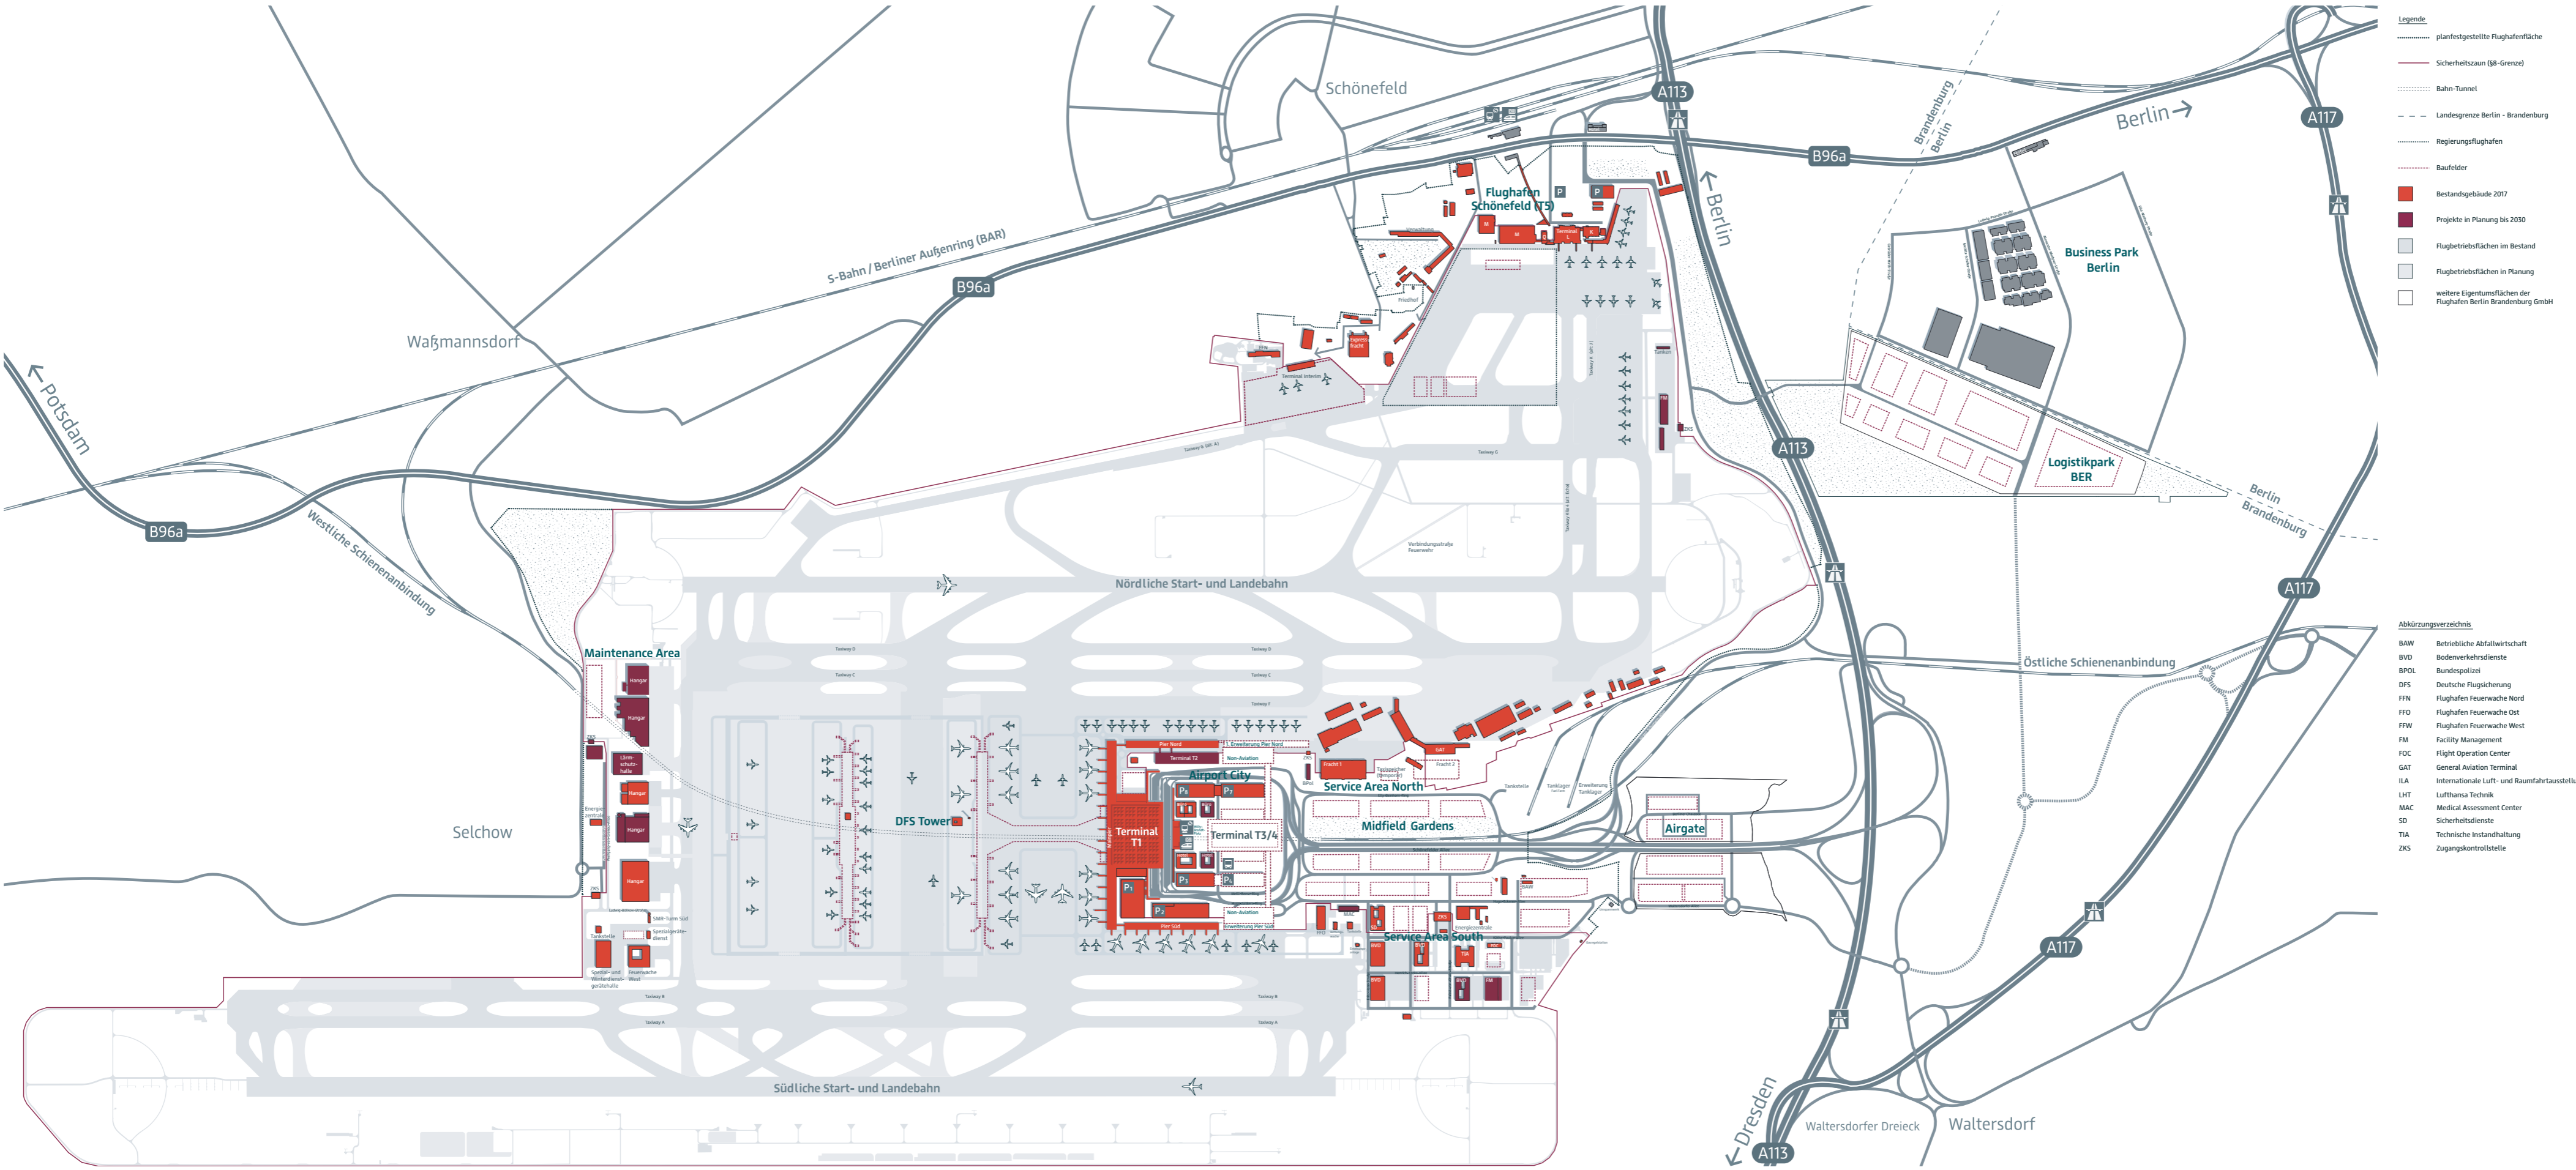

Berlin Brandenburg Airport Willy Brandt

- Legende**
- planfestgestellte Flughafenfläche
 - Sicherheitszaun (88-Grenze)
 - ⋯ Bahn-Tunnel
 - - - Landesgrenze Berlin - Brandenburg
 - Regierungsflyghafen
 - Baufelder
 - Bestandsgebäude 2017
 - Projekte in Planung bis 2030
 - Flugbetriebsflächen im Bestand
 - Flugbetriebsflächen in Planung
 - weitere Eigentumsflächen der Flughafen Berlin Brandenburg GmbH

- Abkürzungsverzeichnis**
- BAW Betriebliche Abfallwirtschaft
 - BVD Bodenverkehrsdiener
 - BPOL Bundespolizei
 - DFS Deutsche Flugsicherung
 - FFN Flughafen Feuerwache Nord
 - FFO Flughafen Feuerwache Ost
 - FFW Flughafen Feuerwache West
 - FM Facility Management
 - FOC Flight Operation Center
 - GAT General Aviation Terminal
 - ILA Internationale Luft- und Raumfahrtstellung
 - LHT Lufthansa Technik
 - MAC Medical Assessment Center
 - SD Sicherheitsdienste
 - TIA Technische Instandhaltung
 - ZKS Zugangskontrolle