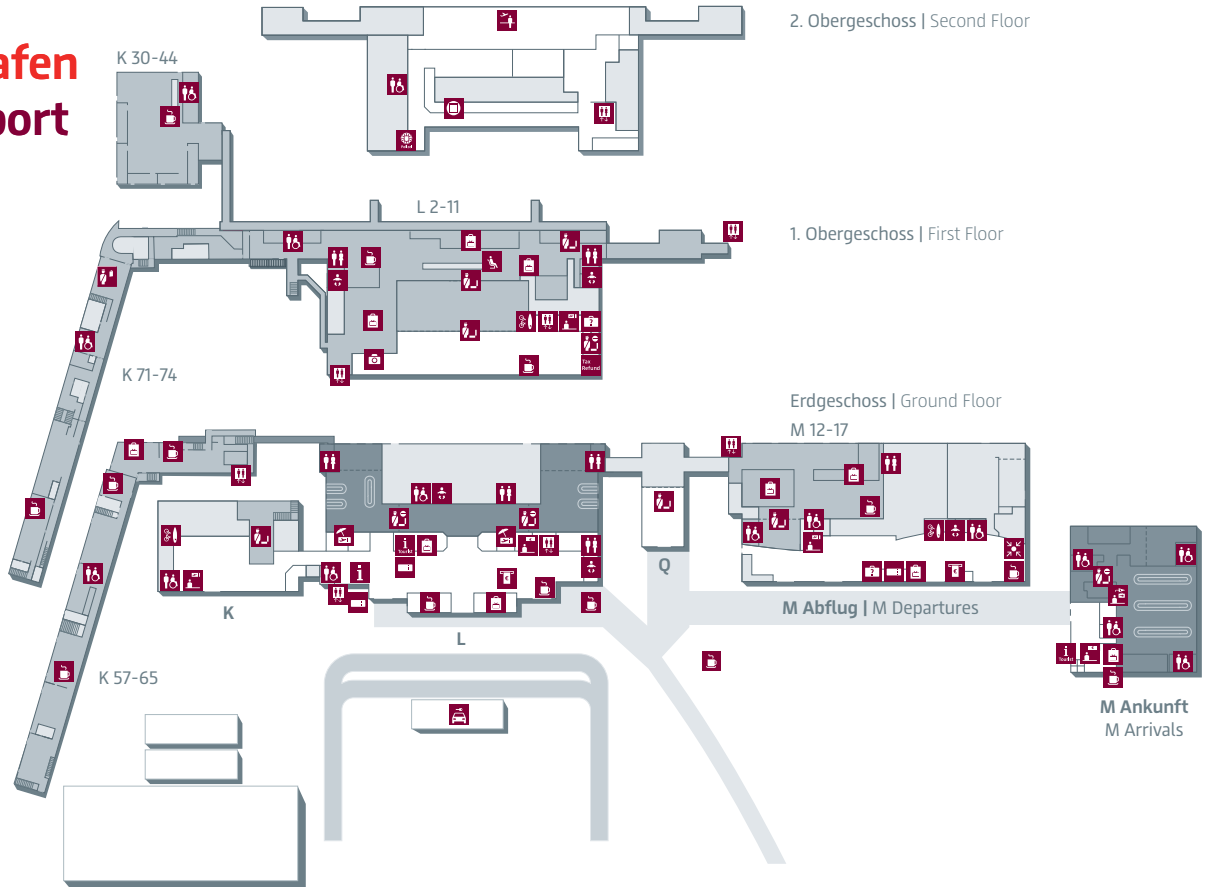

RE7/RB14 Airport Express Berlin – SXF

RB 22 Berlin – Potsdam – SXF

S-Bahn | Local Railway

S 9 S Spandau – SXF

S45 S Südkreuz – SXF

Am Flughafen At the airport

Abflug | Departure

Ankunft | Arrival

Öffentlicher Bereich | Public Area

Betriebsflächen | Non Public Area

Airline Service Counter

Aufzug | Lift

Babywickelraum | Baby Changing Room

Behindertengerechte Toilette | Accessible Toilet

Besucherterrasse | Observation Deck