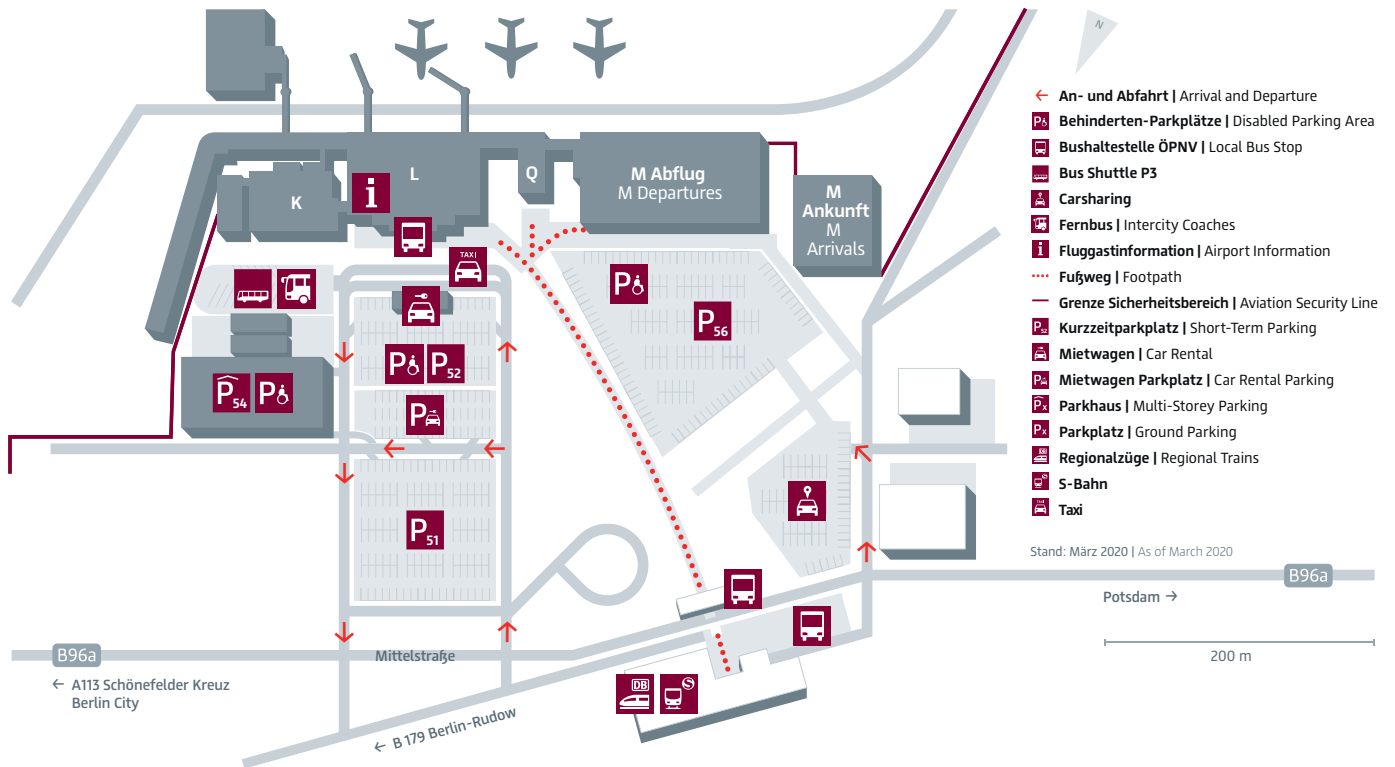

Wegweiser Flughafen Schönefeld Airport Guide Schönefeld Airport

Flughafeninfo | Airport Info

berlin-airport.de

+49 30 609160910

@berlinairport

SXF FLUGHAFEN
BERLIN
BRANDENBURG

An- und Abreise

To and from the airport

Bus

Alle Busse halten direkt vor Terminalbereich L. Fahrplan- und Tarifauskünfte erhalten Sie auf www.vbb.de.

All buses stop directly in front of terminal section L.

You can find timetables and tariff information at www.vbb.de.

Intercity coaches depart in front of terminal section K.

Carsharing

Die Carsharing-Parkplätze befinden sich auf dem Parkplatz P56.

You can find the car sharing parking spaces in the P56 car park.

car2go	www.car2go.com
Drive Now	www.drive-now.com
MILES	www.miles-mobility.com
WeShare	www.we-share.io

Detailed information about parking spaces and prices:

www.berlin-airport.de → Schönefeld
Airport → To and from the airport →
Parking

Regional- & S-Bahn | Regional & Local Train

Der Bahnhof ist nur fünf Gehminuten vom Terminal entfernt.