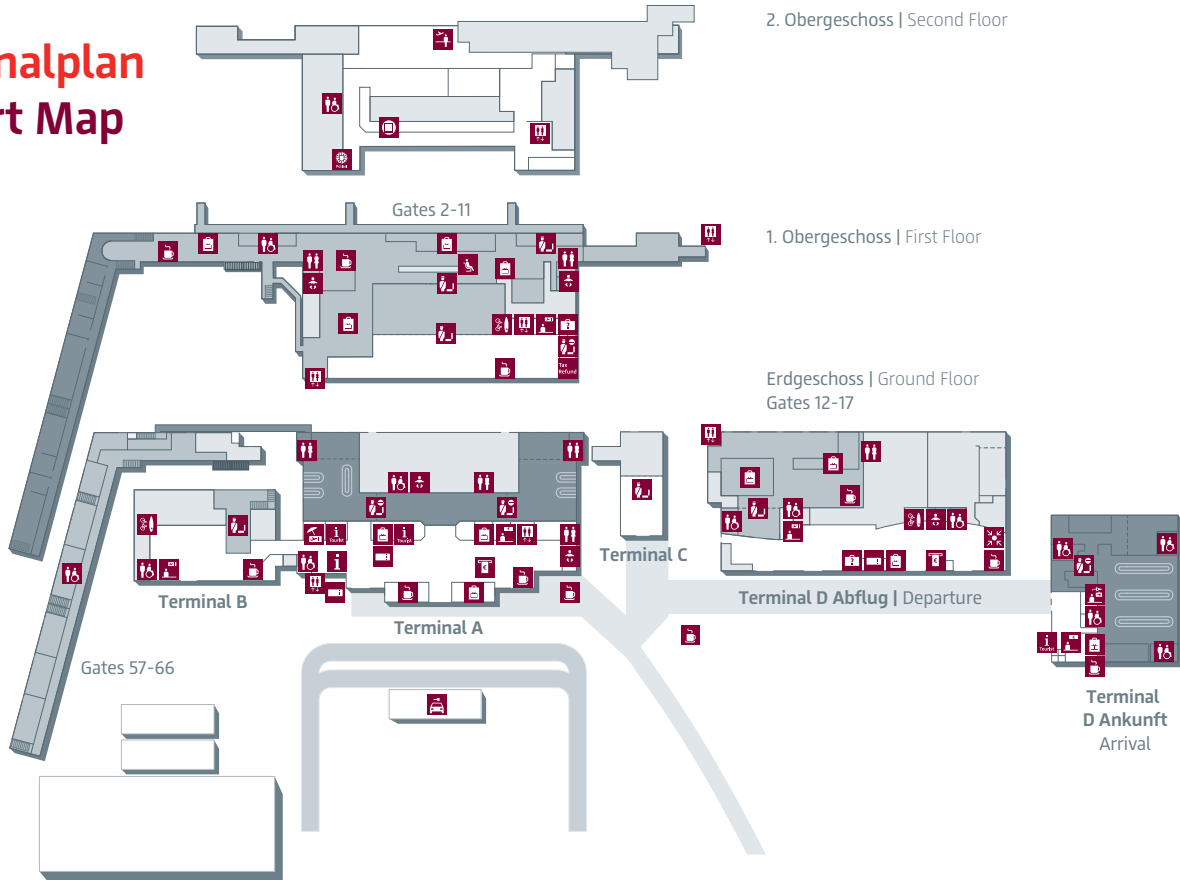

# Wegweiser Flughafen Schönefeld Airport Guide Schönefeld Airport

**Flughafeninfo | Airport Info**

[berlin-airport.de](http://berlin-airport.de)

+49 30 60911150

@berlinairport

**SXF** FLUGHAFEN  
BERLIN  
BRANDENBURG

# Terminalplan Airport Map

-  **Abflug | Departure**
-  **Ankunft | Arrival**
-  **Öffentlicher Bereich | Public Area**
-  **Betriebsflächen | Non Public Area**
-  **Airline Service Counter**
-  **Aufzug | Lift**
-  **Babywickelraum | Baby Changing Room**
-  **Behindertengerechte Toilette | Accessible Toilet**
-  **Besucherterrasse | Observation Deck**
-  **Briefkasten | Postbox**
-  **Fahrkarten ÖPNV | Tickets Public Transport**
-  **Fluggastinformation | Airport Information**
-  **Flughafenseelsorge | Airport Chaplaincy**
-  **Fundbüro | Lost Property Office**
-  **Geldautomat | ATM**