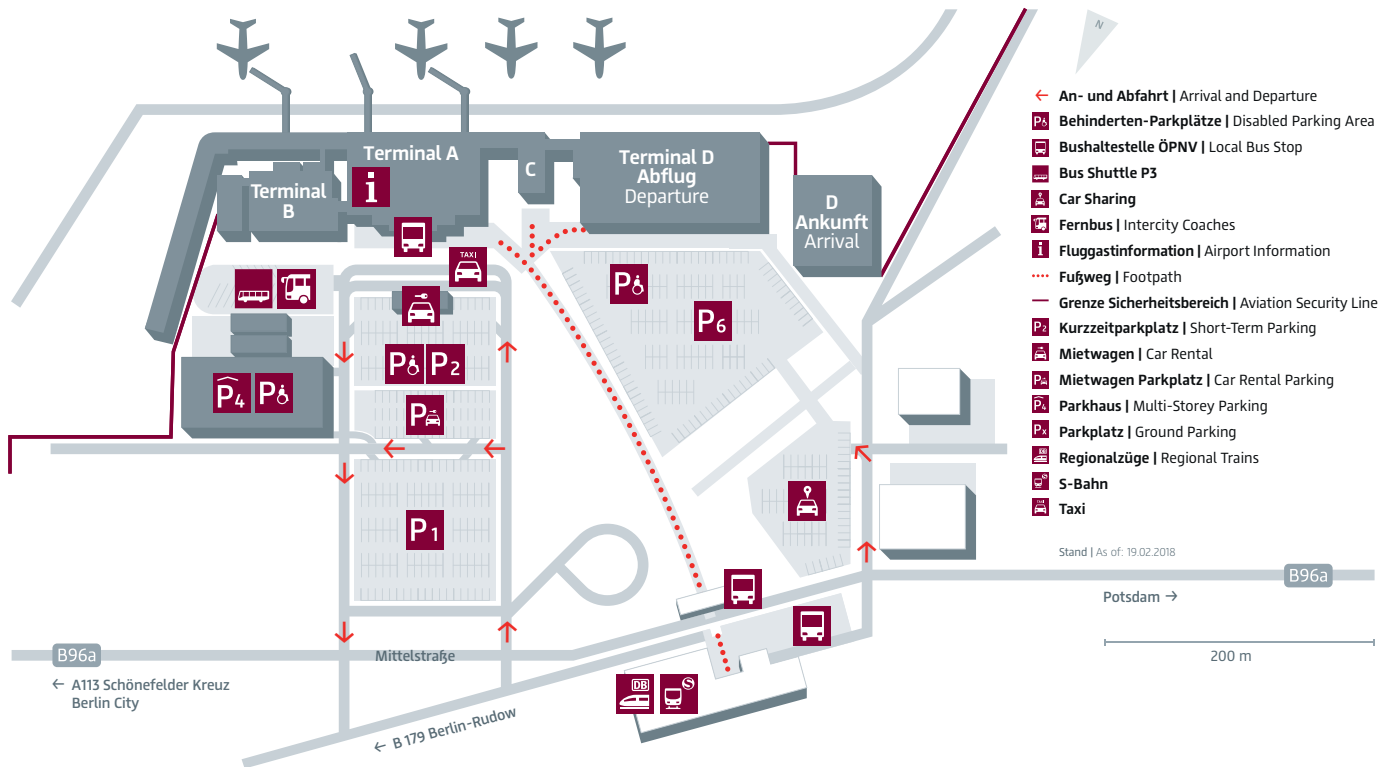

# Wegweiser Flughafen Schönefeld Airport Guide Schönefeld Airport

**Flughafeninfo | Airport Info**

[berlin-airport.de](http://berlin-airport.de)

+49 30 60911150

@berlinairport

**SXF** FLUGHAFEN  
BERLIN  
BRANDENBURG

# Verkehrsanbindung Transport Connection

# Terminalplan Airport Map

-  **Abflug | Departure**
-  **Ankunft | Arrival**
-  **Öffentlicher Bereich | Public Area**
-  **Betriebsflächen | Non Public Area**
-  **Airline Service Counter**
-  **Aufzug | Lift**
-  **Babywickelraum | Baby Changing Room**
-  **Behindertengerechte Toilette | Accessible Toilet**
-  **Besucherterrasse | Observation Deck**
-  **Briefkasten | Postbox**
-  **Fahrkarten ÖPNV | Tickets Public Transport**
-  **Fluggastinformation | Airport Information**
-  **Flughafenseelsorge | Airport Chaplaincy**
-  **Fundbüro | Lost Property Office**
-  **Geldautomat | ATM**

## Shops

<b>1minute</b>	<b>Terminal A, Landseite, EG</b> Terminal A, Landside, GF
<b>Heinemann Duty Free</b>	<b>Terminal A, Luftseite, 1. OG</b> Terminal A, Airside, First Floor <b>Terminal D, Luftseite</b> Terminal D, Airside
<b>Pocket Shop</b>	<b>Terminal A, Luftseite, 1. OG</b> Terminal A, Airside, First Floor
<b>Quicker's</b>	<b>Terminal A, Luftseite, 1. OG</b> Terminal A, Airside, First Floor
<b>RELAY</b>	<b>Terminal A, Landseite, EG</b> Terminal A, Landside, GF <b>Terminal A, Luftseite, 1. OG</b> Terminal A, Airside, First Floor <b>Terminal D, Landseite</b> Terminal D, Landside <b>Terminal D, Luftseite</b> Terminal D, Airside
<b>Remember Berlin</b>	<b>Terminal D, Luftseite</b> Terminal D, Airside
<b>Sunglasses by Pfendt Airport Optic</b>	<b>Terminal A, Luftseite, 1. OG</b> Terminal A, Airside, First Floor
<b>TRIB'S</b>	<b>Terminal D Ankunft, Landseite</b> Terminal D Arrival, Landside
<b>#veryberlin</b>	<b>Terminal A, Landseite, EG</b> Terminal A, Landside, GF