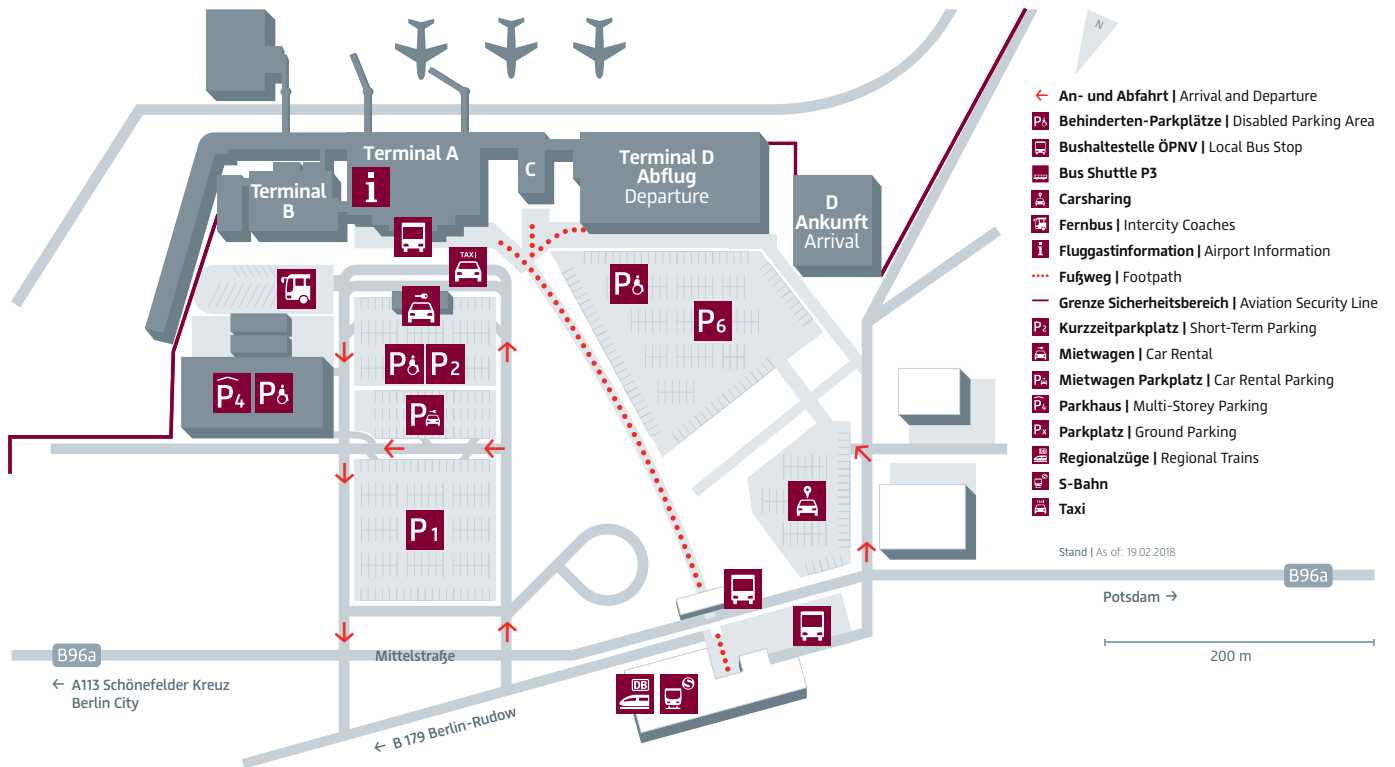

Wegweiser Flughafen Schönefeld Airport Guide Schönefeld Airport

Flughafeninfo | Airport Info

berlin-airport.de

+49 30 60910

@berlinairport

SXF FLUGHAFEN
BERLIN
BRANDENBURG

An- und Abreise

To and from the airport

Bus

Alle Busse halten direkt vor Terminal A. Fahrplan- und Tarifauskünfte erhalten Sie auf www.vbb.de.

All buses stop directly in front of terminal A. You can find timetables and tariff information at www.vbb.de.

Airline Service Counter

Aufzug | Lift

Babywickelraum | Baby Changing Room

Behindertengerechte Toilette | Accessible Toilet

Besucherterrasse | Observation Deck

Briefkasten | Postbox

Fahrkarten ÖPNV | Tickets Public Transport

Tourist Info

Wechselstube, Bank | Currency Exchange, Bank

Zoll | Customs

Taxi

Der Taxistand befindet sich direkt vor Terminal A. Die Kosten für eine Taxifahrt können Sie vorab auf www.taxi-rechner.de kalkulieren.