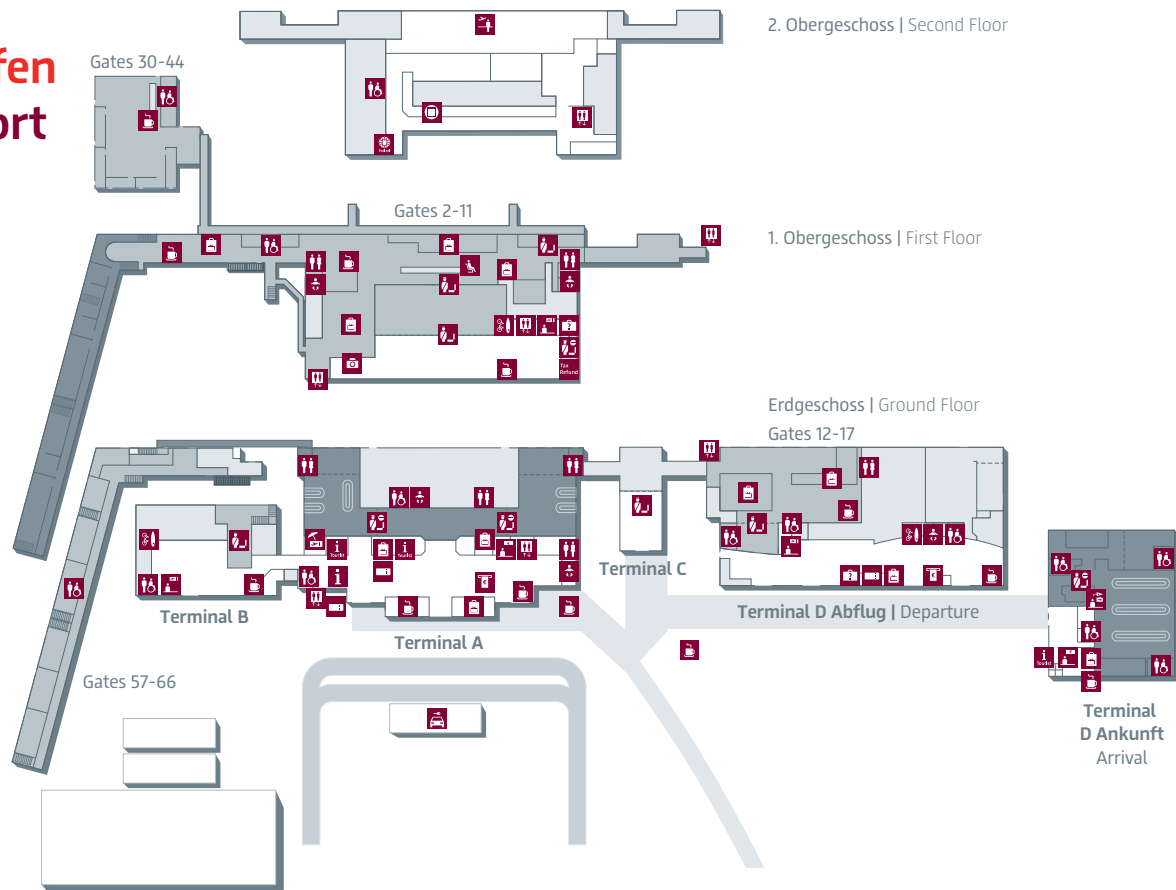

S-Bahn | Local Railway

S 9 S Spandau – SXF

S45 S Südkreuz – SXF

Am Flughafen At the airport

Abflug | Departure

Ankunft | Arrival

Öffentlicher Bereich | Public Area

Betriebsflächen | Non Public Area

Airline Service Counter

Aufzug | Lift

Babywickelraum | Baby Changing Room

Behindertengerechte Toilette | Accessible Toilet

Besucherterrasse | Observation Deck

Briefkasten | Postbox

Fahrkarten ÖPNV | Tickets Public Transport