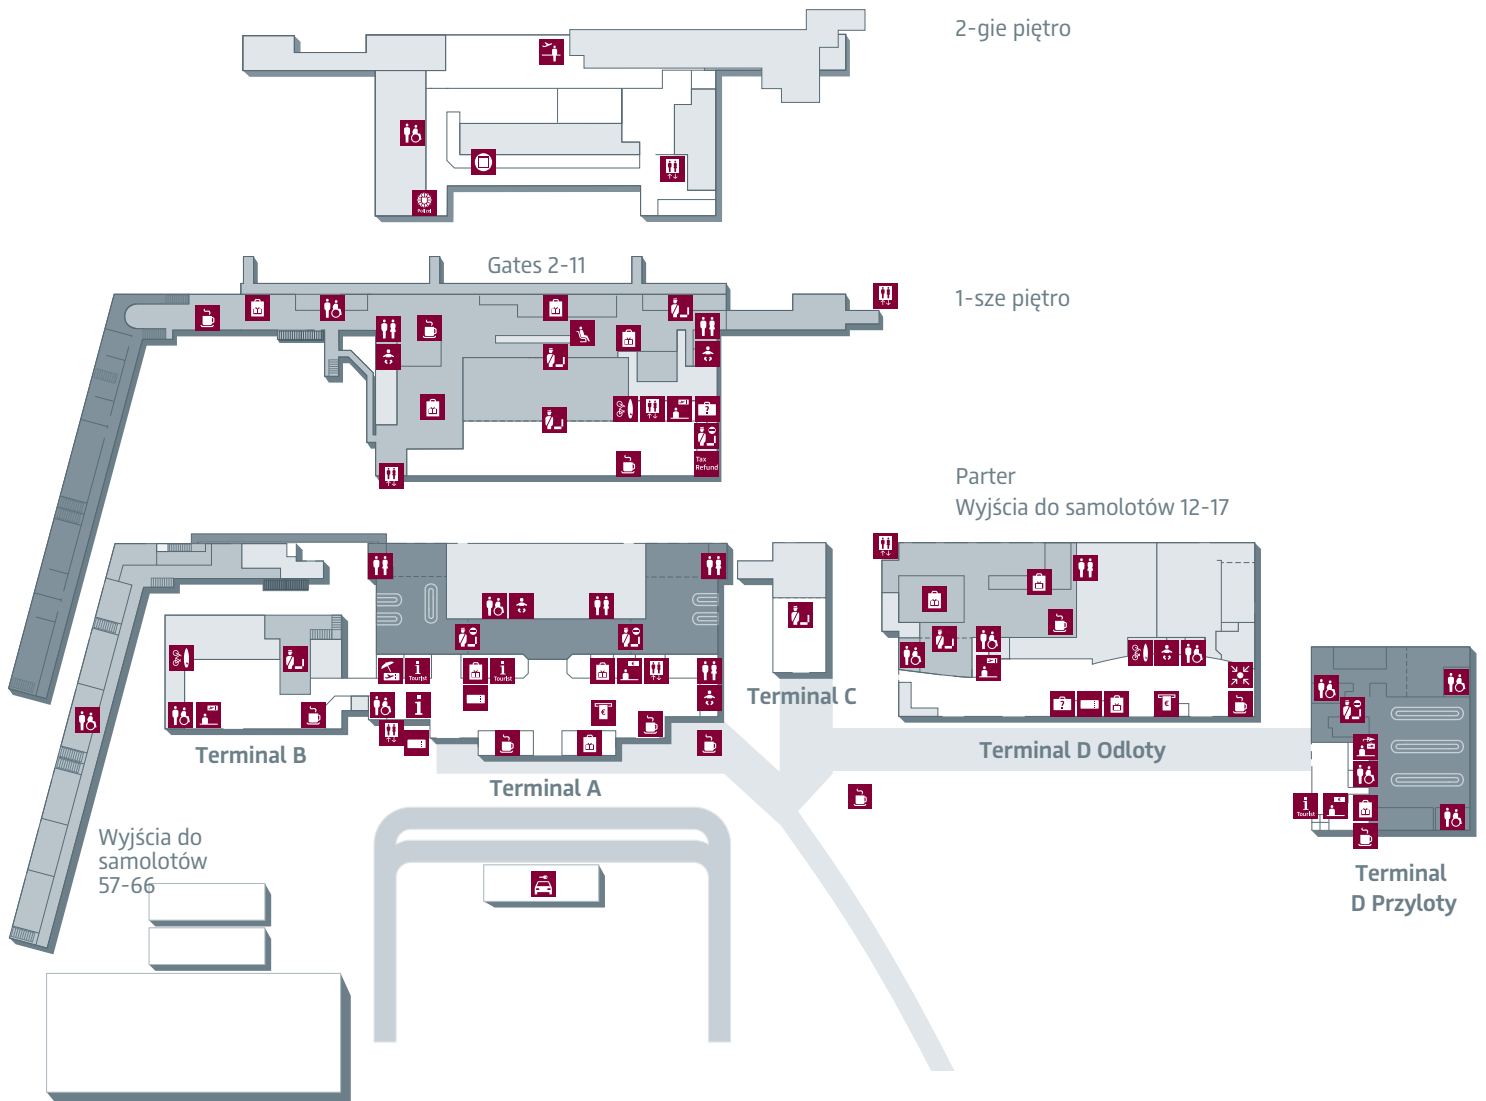

Lotnisko Berlin-Schönefeld

Terminal

- | | | | |
|--|--|--|--------------------------------|
| | Odloty | | Poszukiwanie zaginionej bagażu |
| | Przyloty | | Lounge |
| | Część ogólnodostępna | | Wynajem samochodów |
| | Powierzchnie eksploatacyjne | | Policja |
| | Airline Service | | Biura podróży |
| | Przewijalnia dla niemowląt | | Zakupy |
| | WC dla niepełnosprawnych | | Kontrola bezpieczeństwa |
| | Taras widokowy dla zwiedzających | | Snackbar |
| | Skrzynka pocztowa | | Bagaż ponadgabarytowy |
| | Bilet publicznej komunikacji miejskiej | | Tax Refund |
| | Winda | | WC |
| | Informacja dla pasażerów | | Tourist Info |
| | Duszpasterstwo lotniskowe | | Start wycieczek po lotnisku |
| | Biuro rzeczy znalezionych | | Kantor wymiany walut, bank |
| | Bankomat | | Służba celna |