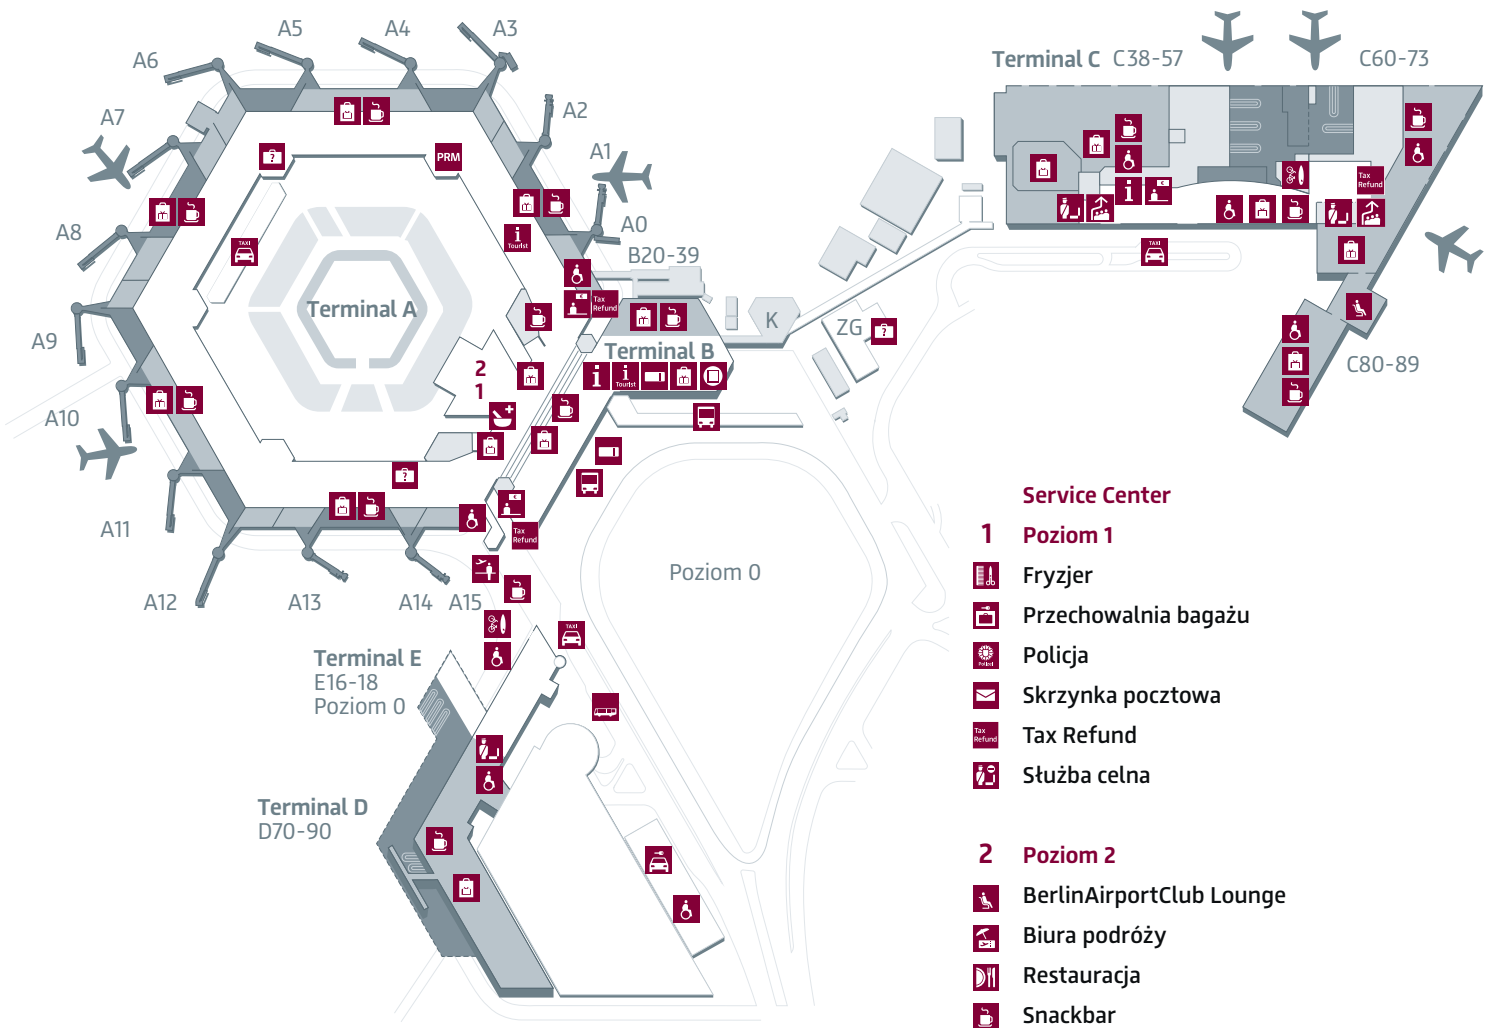

Lotnisko Berlin-Tegel Terminal

- Service Center**
- 1 Poziom 1**
 - Fryzjer
 - Przechowalnia bagazu
 - Policja
 - Skrzynka pocztowa
 - Tax Refund
 - Sluzba celna
 - 2 Poziom 2**
 - BerlinAirportClub Lounge
 - Biura podrzyzy
 - Restauracja
 - Snackbar

- Odloty
- Przyloty
- Czesc ogolnodostepna
- Powierzchnie eksploatacyjne

- K Tower
- ZG Celny sklad bagazowy (Poziom 0)
- Apteka
- Serwis dla niepełnosprawnych
- WC dla niepełnosprawnych
- Taras widokowy dla zwiedzajacych
- Przystanek autobusowy
- Automat biletowy
- Autobus dalekobiezny
- Informacja dla pasazerow
- Duszpasterstwo lotniskowe
- Poszukiwanie zaginionego bagazu

- Lounge
- Wynajem samochodow
- Priority Lane
- Zakupy
- Kontrola bezpieczenstwa
- Snackbar
- Bagaż ponadgabarytowy (Poziom 0)
- Taksowki
- Taxi Refund
- Tourist Info
- Kantor wymiany walut, bank

Stan na: 19.02.2018